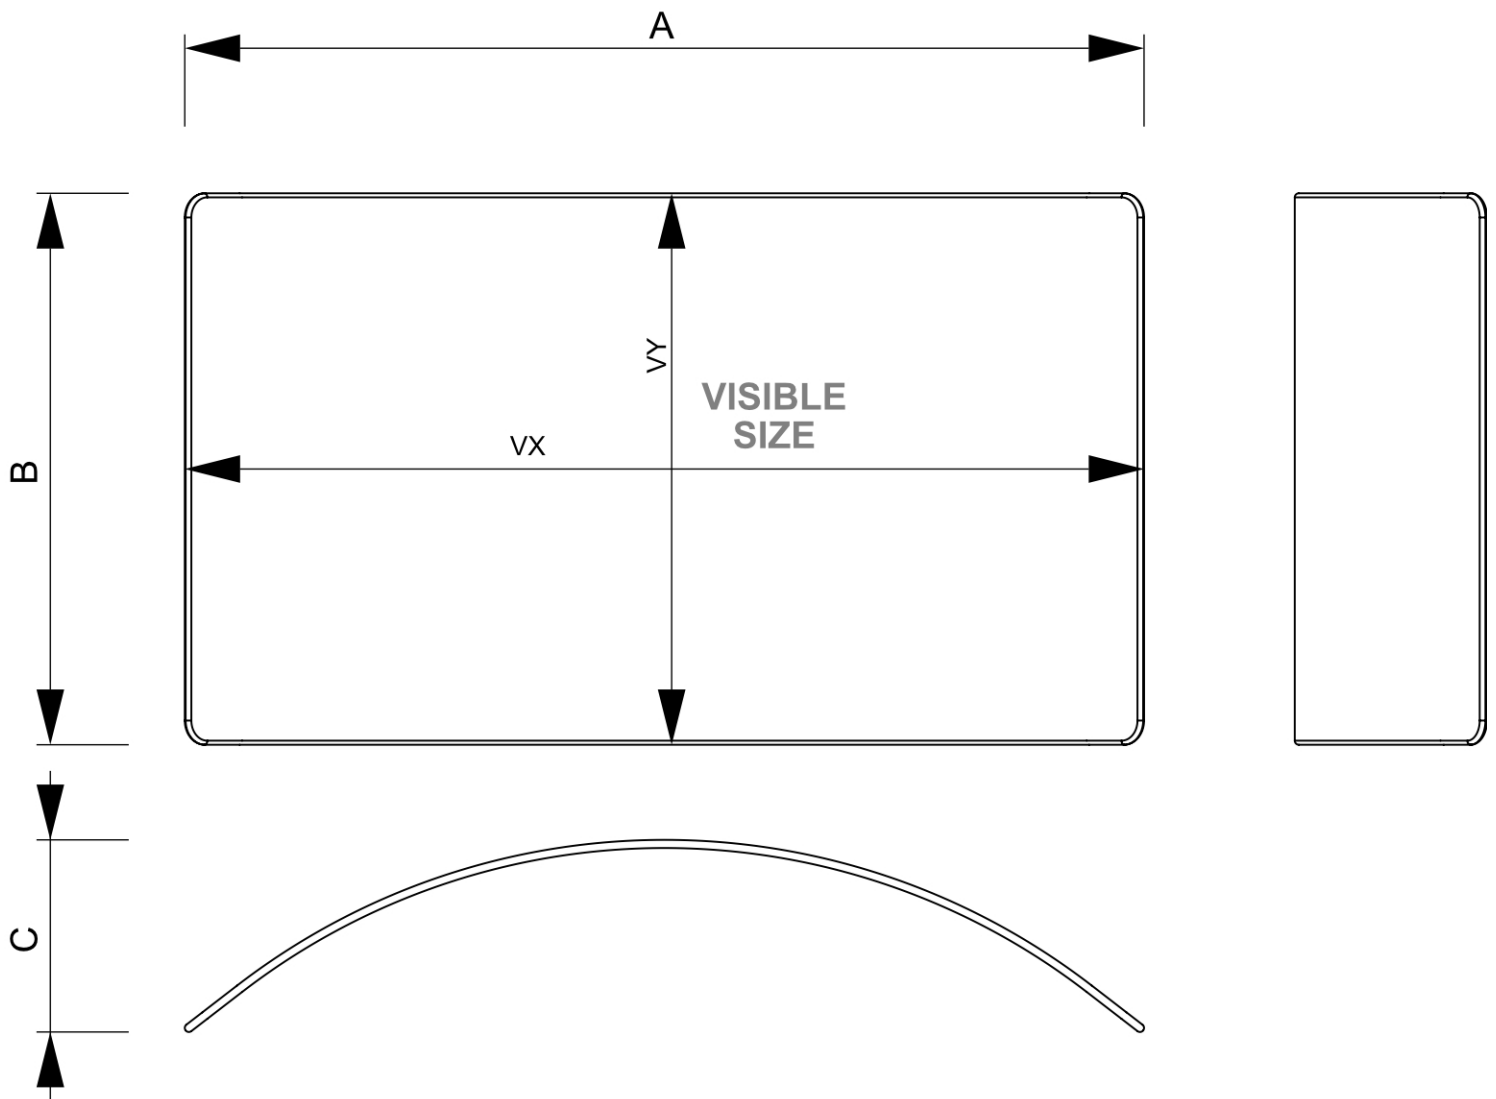

## Zipper-Wall Curved 500 x 230 cm

ZWC500-230

- Lekka rurowa rama aluminiowa
- Najpopularniejsza ścianka Zipper-Wall z gładką krzywizną
- Trwały i łatwy w użyciu system
- Dostępny materiał do druku Eco

# PRODUKT ARKUSZ

Zipper-Wall Curved 500 x 230 cm

ZWC500-230

## Zipper-Wall Curved 500 x 230 cm

ZWC500-230

### PODSTAWOWE INFORMACJE

SKU	Sizes (mm) (A x B x C)	Format (mm)	Widoczny rozmiar (mm) (VXxVY)	Rozstaw otworów (mm) (XxY)
ZWC500-230	5000 x 2300 x 1000	5000 x 2300 mm	5497 x 2300 mm	-

Orientacja	Weight (kg)
Pionowy	12,58